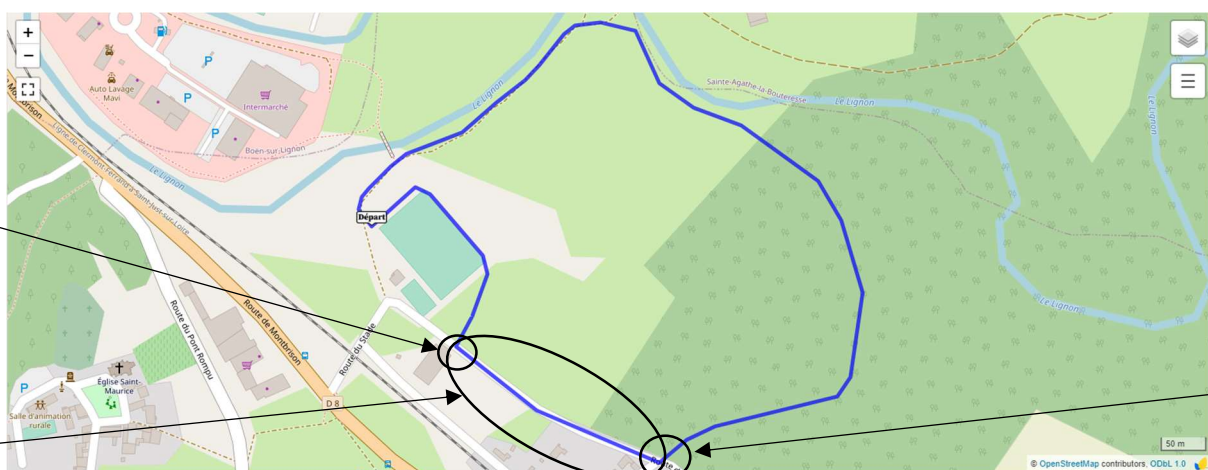

Une demande en commune a été déposée pour la fermeture de la portion de route.

Parcours enfant de 600 mètres départ à 14h00 fin estimée à 14h50.

Parcours ado de 1.6 km départ à 15h00 fin estimée à 16h20.

Parcours adulte de 2.2 km départ à 16h30 fin estimée à 17h30.